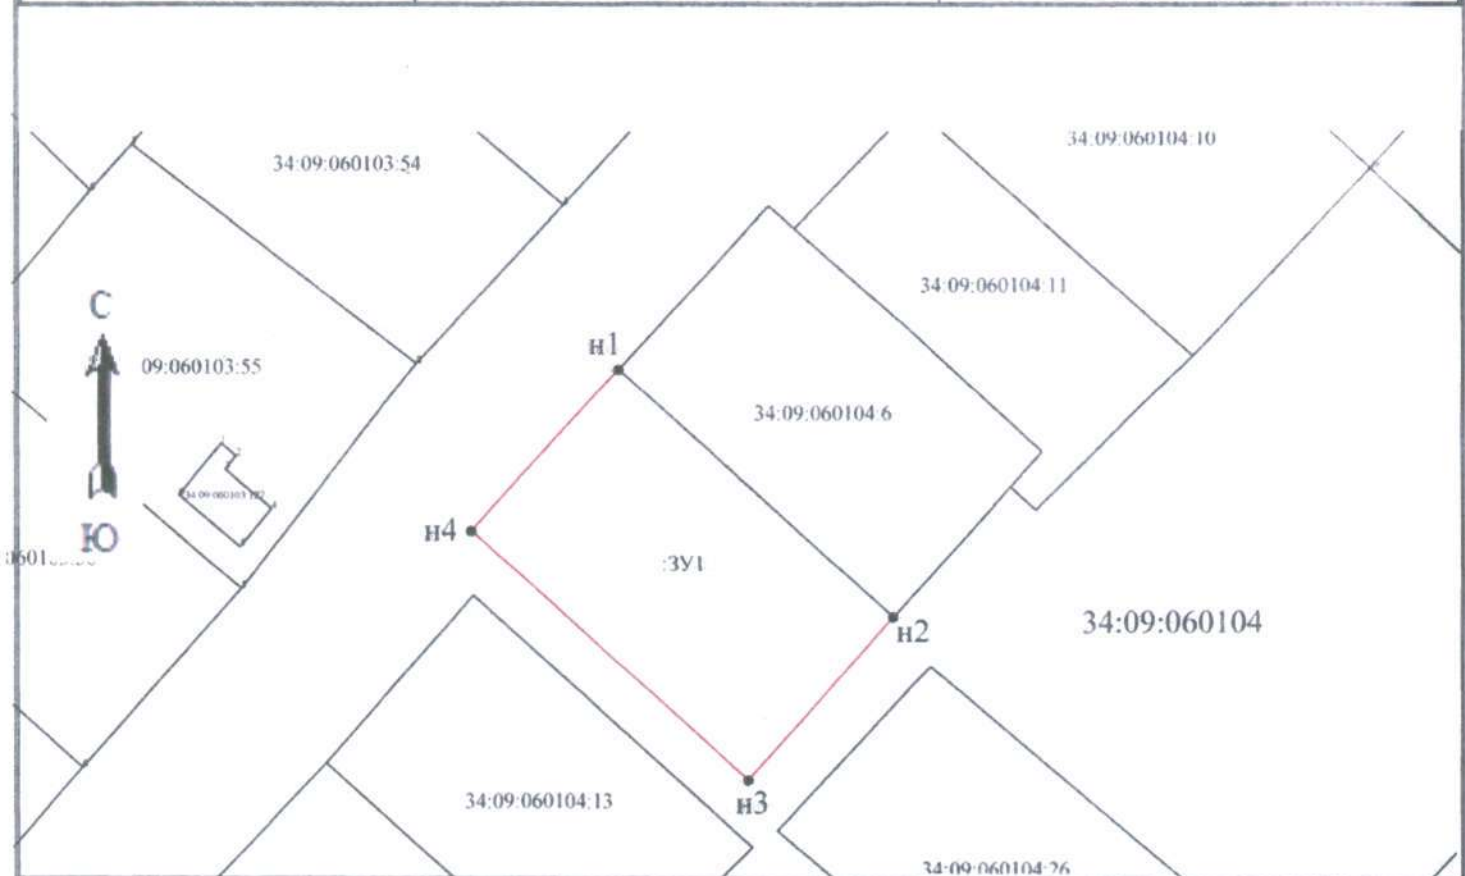

Утверждена

№ ___ от "___" _____ 2021 г

Схема расположения земельного участка или земельных участков на кадастровом плане территории

Условный номер земельного участка :ЗУ1

Площадь земельного участка 1494м²

Обозначение характерных точек границ	Координаты, м	
	X	Y
н1	467010.87	1336765.89
н2	466977.33	1336803.22
н3	466955.11	1336783.53
н4	466989.13	1336745.89

Система координат: МСК-34 зона 1

Масштаб 1:1000

Условные обозначения

- граница земельного участка, установленная в соответствии с федеральным законодательством, включенная в ГКН и не изменяемая при проведении
- вновь образованная часть границы, сведения о которой достаточны для определения ее местоположения
- обозначение характерной точки границы образуемого земельного участка, полученной при проведении кадастровых работ
- :ЗУ1 - кадастровый номер образуемого земельного участка

34:09:060104 - кадастровый номер квартала

34:09:060104:73 - кадастровый номер учтенного земельного участка