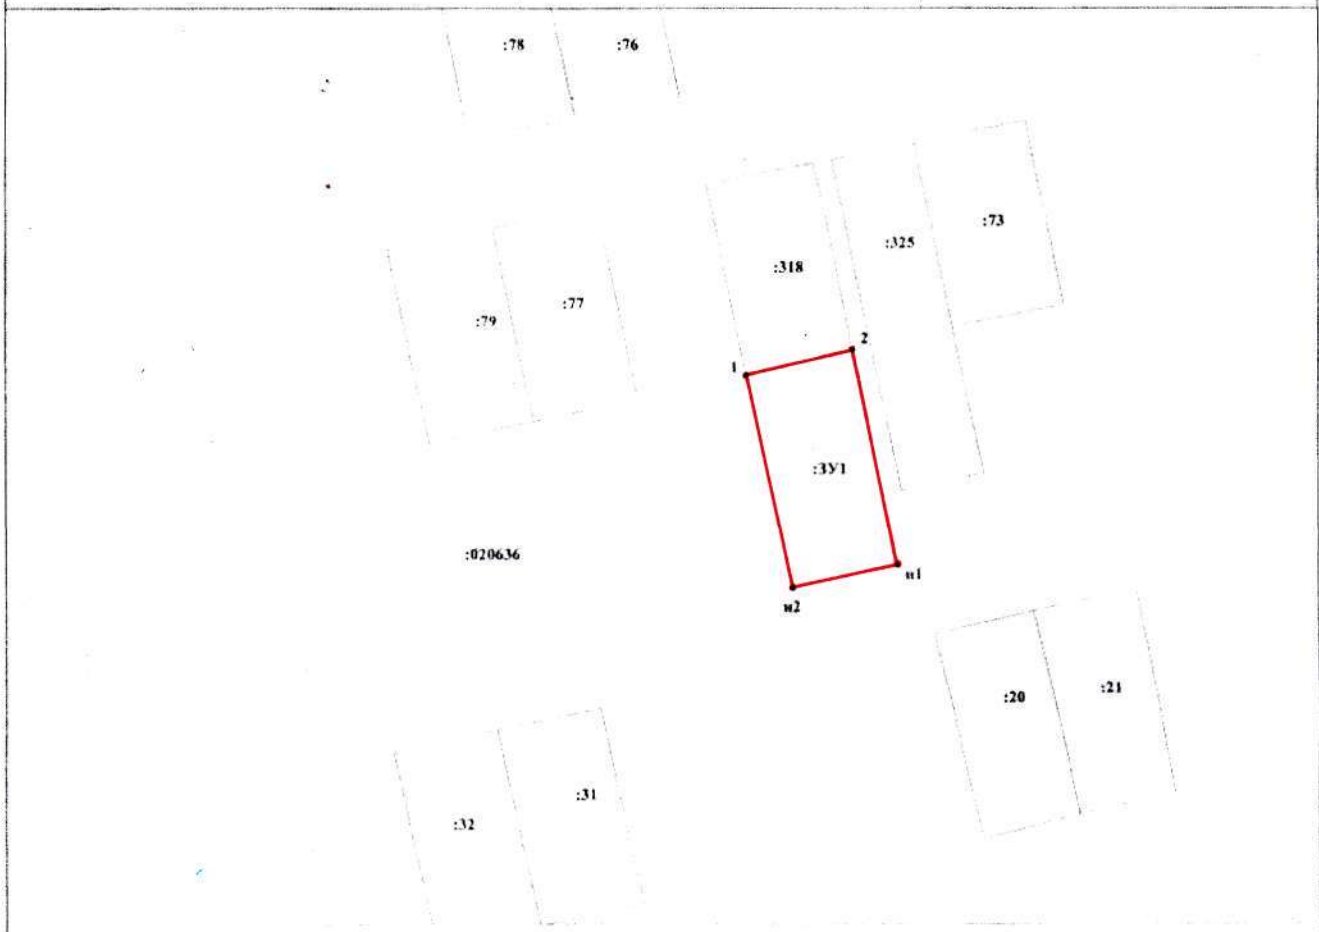

Утверждена

от " " 2021 г. №

Условный номер земельного участка :ЗУ1

Площадь земельного участка 1670 кв. м.

Обозначение характерных точек границ	Координаты	
	X	Y
1	477097.70	1342980.10
2	477104.35	1343008.37
n1	477047.13	1343020.07
n2	477041.14	1342992.30

Масштаб 1:2000
система координат МСК 34

Условные обозначения:

34:09:020801

- надпись номера кадастрового квартала